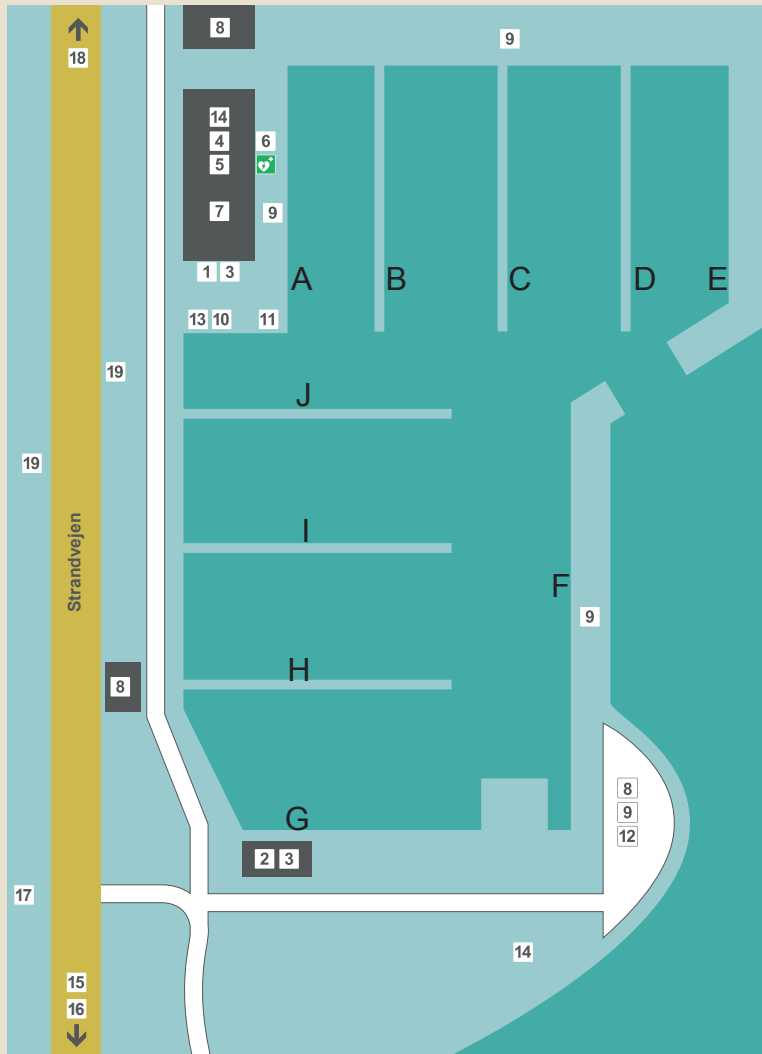

INFO

- | | | |
|----|---|---|
| 1 |  | Havnekontor
Payment
Zahlung |
| 2 |  | Café / restaurant
Café / Restaurant
Café / Restaurant |
| 3 |  | Cykeludlejning / kioskvarer
Bike Rental / Kiosk goods
Fahrradvermietung / Kioskartikel |
| 4 |  | Køkkenfaciliteter
Kitchen Facilities
Küche |
| 5 |  | Toiletter / Bad
Restrooms / Baths
Toiletten / Bad |
| 6 |  | Hjertestarter
Defibrillator
Defibrillator |
| 7 |  | Vaskeri
Laundromat
Wäscherei |
| 8 |  | Miljøstation / Affald
Recycling / Waste
Recycling / Abfall |
| 9 |  | Grillpladser
BBQ Area
Grillplatz |
| 10 |  | Tank anlæg, benzin og diesel
Gas Station, Gasoline, Diesel
Tankstelle, Benzin, Diesel |
| 11 |  | Mastekran
Mast Crane
Mastkran |
| 12 |  | Autocamperplads
Mobile Home Area
Mobilhome-platz |
| 13 |  | Autocamperservice
Mobile Home Service
Mobilhome-service |
| 14 |  | Bådklubber
Boat Clubs
Bootclubs |
| 15 |  | Supermarked 1,5 km
Super Market 1,5 km. (1 Mile)
Supermarkt 1,5 km |
| 16 |  | Pengeautomat 1,5 km
ATM 1,5 km (1 Mile)
Geldautomat 1,5 km |
| 17 |  | Campinggas / Byggemarked
Camping Gas / DIY
Campinggas / DIY |
| 18 |  | Turistinfo / Centrum 3,5 km
Tourist Info / City Center 3,5 km (2,2 Miles)
Touristeninfo / Zentrum 3,5 km |
| 19 |  | Busstop
Bus stop
Bushaltestelle |